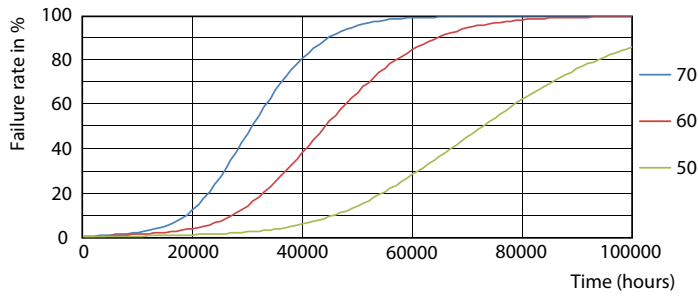

LEDtube 15,5W G13 T8

T8

Lifetime

LEDtube 15,5W G13 T8 LumenVsTc

LEDtube 15,5W G13 T8

LEDtube 15,5W G13 T8 FailureRate

LEDtube 15,5W G13 T8

LEDtube 15,5W G13 T8 LifetimeVsTc