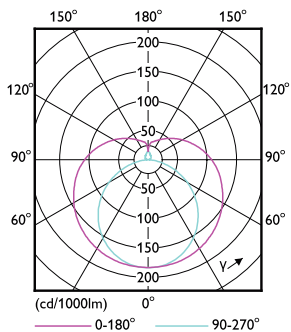

LEDtube G5 25W