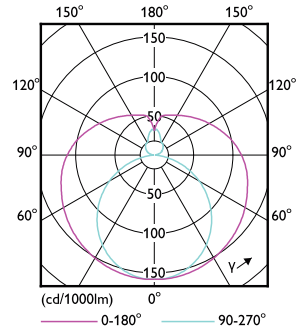

LEDtube 16T8 UF18

© 2020 Philips Lighting B.V. Page 11

LEDtube 16T8 UF18 48-850