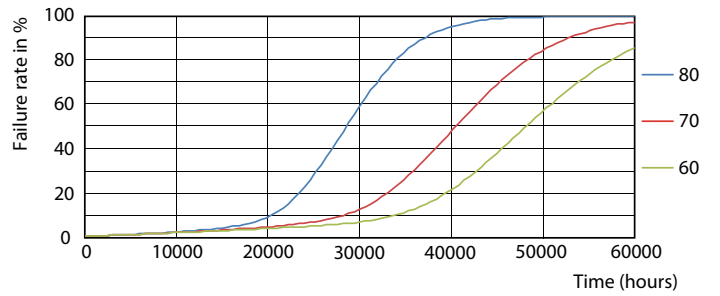

## Photometric data

LEDtube 16T8 UF18 48-850

LEDtube 16T8 UF18

© 2020 Philips Lighting B.V. Page 11

LEDtube 16T8 UF18 48-850

Lifetime

LEDtube 16T8 UF18

LEDtube 16T8 UF18