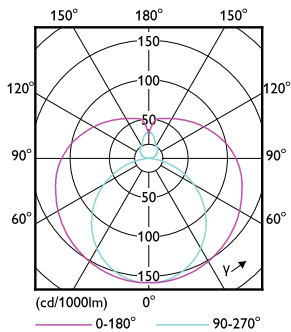

T12

Order code	539972
Numerator - Quantity Per Pack	1
Numerator - Packs per outer box	10
Material Nr. (12NC)	929001965904

Net Weight (Piece)	0.215 kg
Model Number	9290019659

Dimensional drawing

4ft T8 16-32W 1700lm 240D 4000K G13 ND

Product	D1	D2	A1	A2	A3
16T8/LED/48-840/UF18/G 10/1	25.7 mm	28 mm	1198 mm	1205 mm	1212 mm

Photometric data

General Lighting Data

LEDtube 16T8 UF18 48-840

LEDtube 16T8 UF18 48-840

LEDtube 16T8 UF18

Lifetime

LEDtube 16T8 UF18