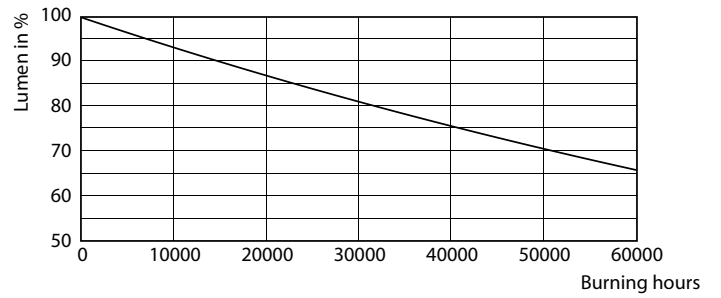

LEDtube 8W G13 830 160D IF EasySmart

LEDtube 8W G13 850 160D IF EasySmart

Lifetime

LEDtube 15W G13 830-850 160D IF 6U EasySmart

LEDtube 15W G13 830-850 160D IF 6U EasySmart

LEDtube 15W G13 830-850 160D IF 6U EasySmart