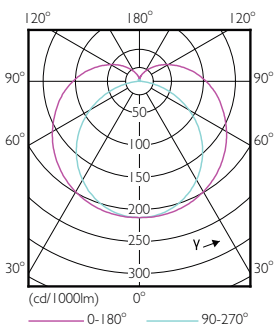

Dimensional drawing

TLED SMART 2ft HF 8-18W 1050lm 5000K

Product	D1	D2	A1	A2	A3
8T8/24-850/IF12/MAScon	25.6 mm	27.8 mm	588.6 mm	595.7 mm	602.8 mm
IA 10/1					

Photometric data

LEDtube 8W G13 850 160D IF EasySmart