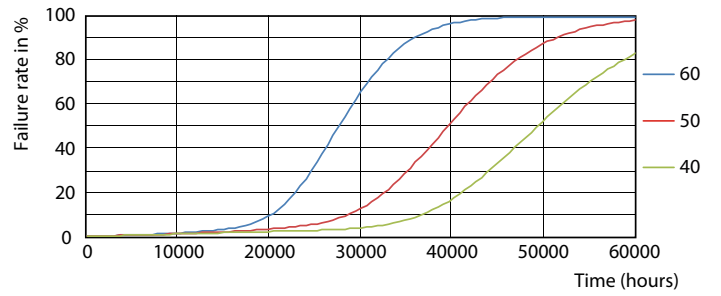

Lifetime

LEDtube 15W G13 830-850 160D IF 6U EasySmart