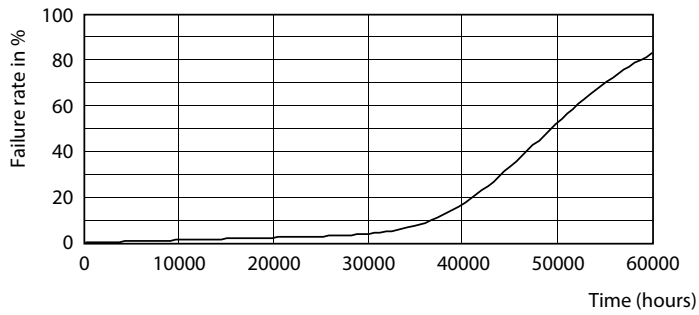

LEDtube 8W G13 830 160D IF EasySmart

LEDtube 8W G13 850 160D IF EasySmart

Lifetime

LEDtube 15W G13 830-850 160D IF 6U EasySmart

LEDtube 15W G13 830-850 160D IF 6U EasySmart

LEDtube 15W G13 830-850 160D IF 6U EasySmart