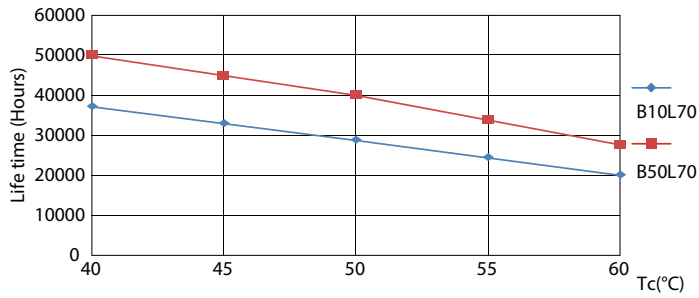

Lifetime

LEDtube 15W G13 830-850 160D IF 6U EasySmart