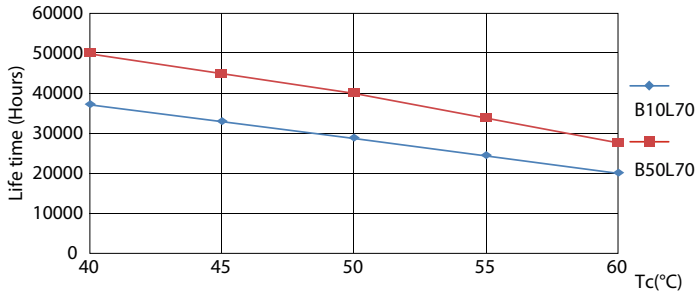

Lifetime

LEDtube 15W G13 830-850 160D IF 6U EasySmart