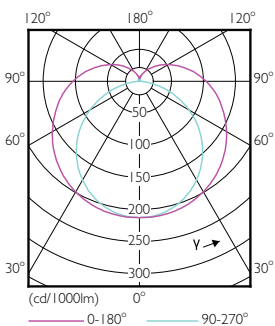

Dimensional drawing

TLED SMART 2ft HF 8-18W 950lm 3500K

Product	D1	D2	A1	A2	A3
8T8/24-835/IF11/MAScon	25.6 mm	27.8 mm	588.6 mm	595.7 mm	602.8 mm
IA 10/1					

Photometric data

LEDtube 8-15W G13 835 160D IF 6U EasySmart