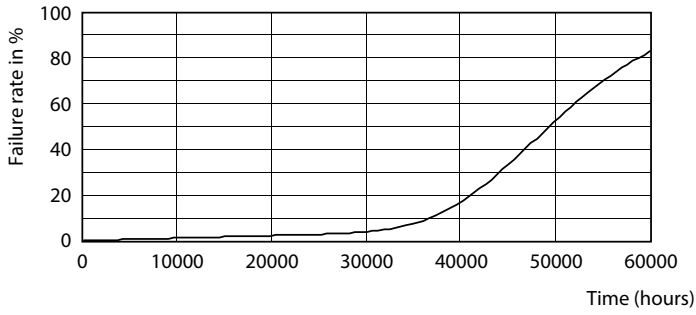

LEDtube 8W G13 830 160D IF EasySmart

LEDtube 8W G13 835 160D IF EasySmart

Lifetime

LEDtube 15W G13 830-850 160D IF 6U EasySmart

LEDtube 15W G13 830-850 160D IF 6U EasySmart

LEDtube 15W G13 830-850 160D IF 6U EasySmart