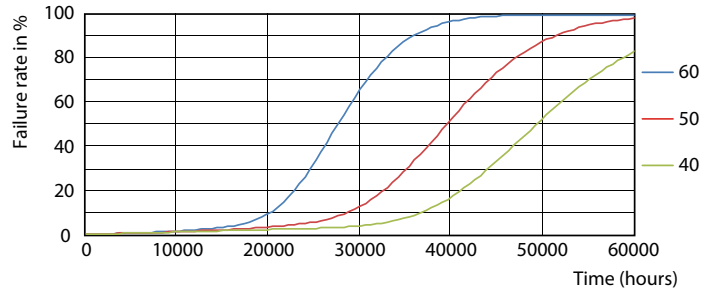

Lifetime

LEDtube 15W G13 830-850 160D IF 6U EasySmart