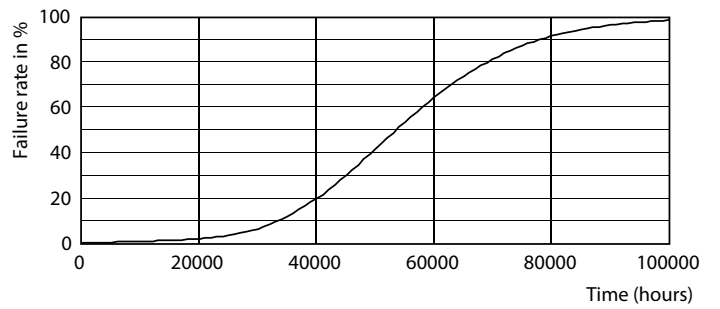

15-5W 2G13 840 4000K

15-5W 2G13

Photometric data

15-5W 2G13 830 3000K

Lifetime

15-5W 2G13

8.5W G13

8.5W G13