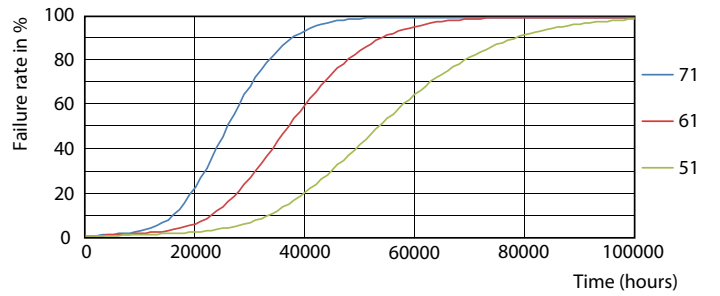

15-5W 2G13 840 4000K

15-5W 2G13

Photometric data

15-5W 2G13 830 3000K

Lifetime

15-5W 2G13

8.5W G13

8.5W G13