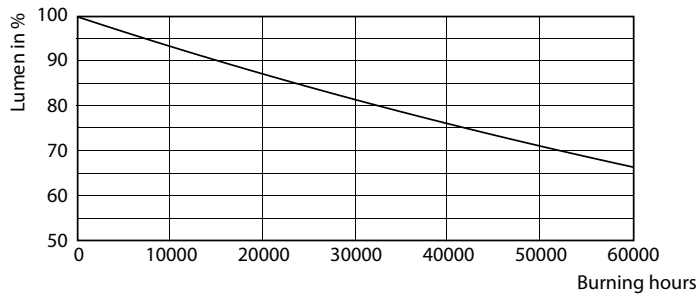

## Photometric data

## 15-5W 2G13 830 3000K

Photometric data

15-5W 2G13 830 3000K

Lifetime

15-5W 2G13

8.5W G13

8.5W G13

15-5W 2G13