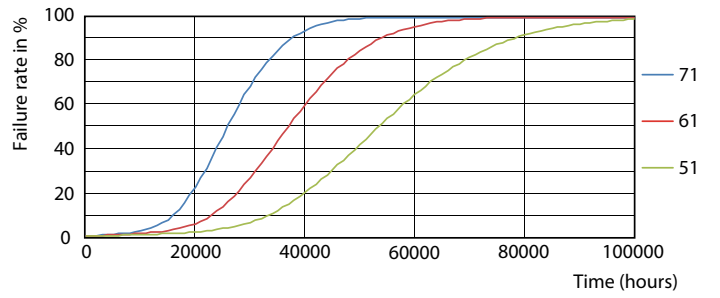

## Photometric data

## 15-5W 2G13 830 3000K

Photometric data

15-5W 2G13 830 3000K

Lifetime

15-5W 2G13

8.5W G13

8.5W G13

15-5W 2G13