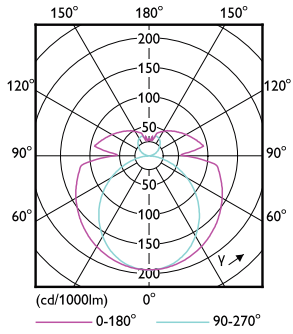

Photometric data

15-5W 2G13 830 3000K