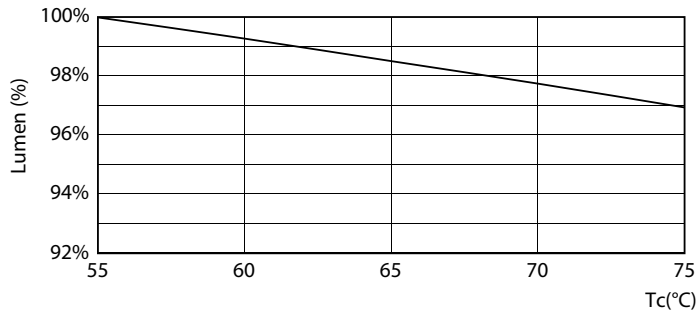

## Photometric data

## 15-5W 2G13 830 3000K

Photometric data

15-5W 2G13 830 3000K

Lifetime

15-5W 2G13

8.5W G13

8.5W G13

15-5W 2G13