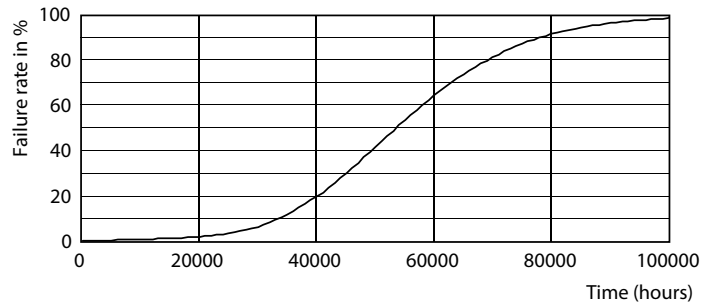

## Photometric data

## 15-5W 2G13 830 3000K

Photometric data

15-5W 2G13 830 3000K

Lifetime

15-5W 2G13

8.5W G13

8.5W G13

15-5W 2G13