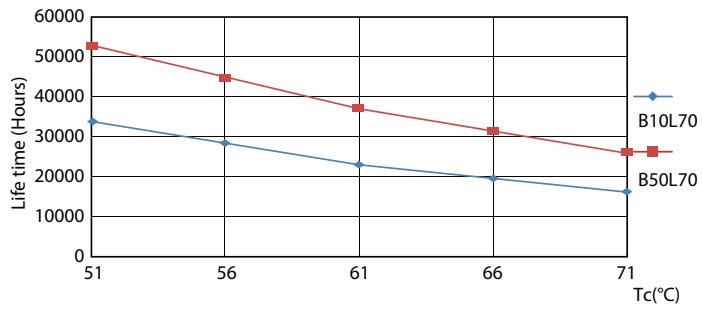

T8

Lifetime

15-5W 2G13