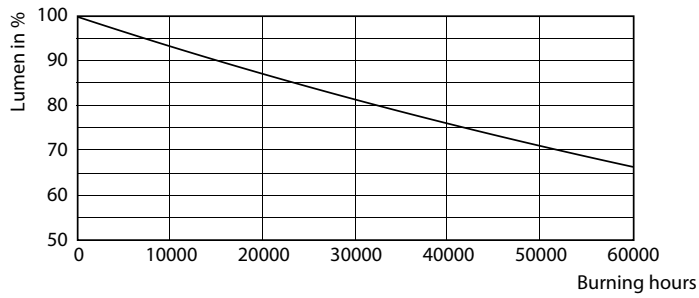

## Photometric data

30W FA8 840 4000K

30W FA8 830 3000K

Photometric data

30W FA8

Lifetime

30W FA8

30W FA8