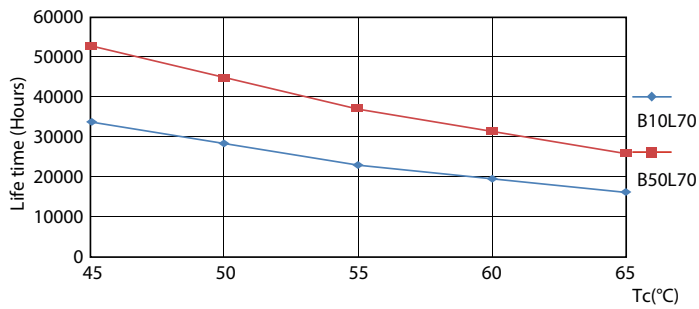

## Photometric data

30W FA8 840 4000K

30W FA8 830 3000K

Photometric data

30W FA8

Lifetime

30W FA8

30W FA8