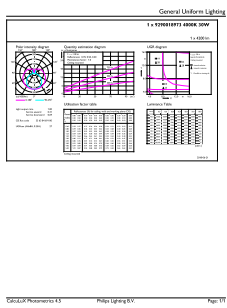

Photometric data

30W FA8 840 4000K