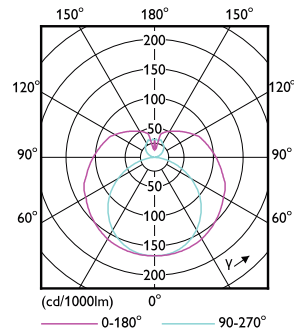

## Dimensional drawing

TLED IF CorePro 8ft 4200lm FA8 4000K

Product	D1	D2	A1	A2	A3
30T8/COR/96-840/ IF42/G/FA8 10/1	25.5 mm	28 mm	2366.9 mm	2375.8 mm	2384.7 mm

## Photometric data

30W FA8 840 4000K

30W FA8 830 3000K

Photometric data

30W FA8

Lifetime

30W FA8

30W FA8