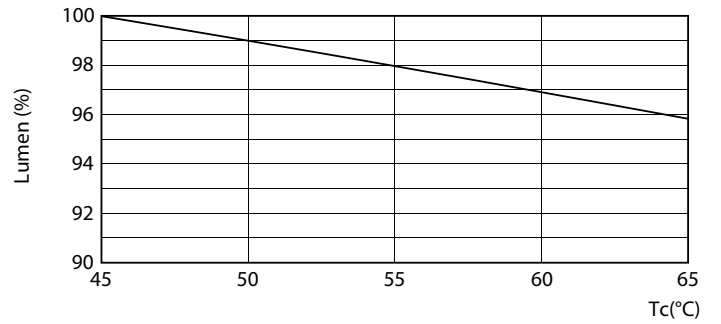

## Photometric data

30W FA8 840 4000K

30W FA8 830 3000K

Photometric data

30W FA8

Lifetime

30W FA8

30W FA8