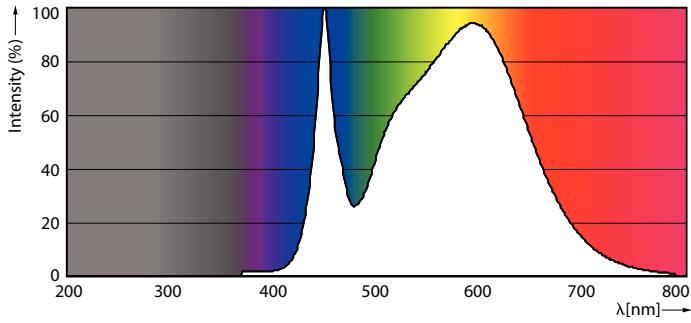

## Photometric data

30W FA8 840 4000K

30W FA8 830 3000K

Photometric data

30W FA8

Lifetime

30W FA8

30W FA8