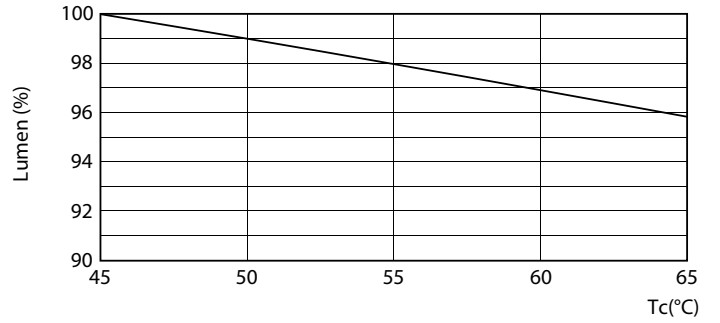

TLED IF CorePro 8ft 3900lm FA8 3500K

Photometric data

30W FA8 830 3000K

30W FA8 835 3500K

Lifetime

30W FA8

30W FA8

30W FA8