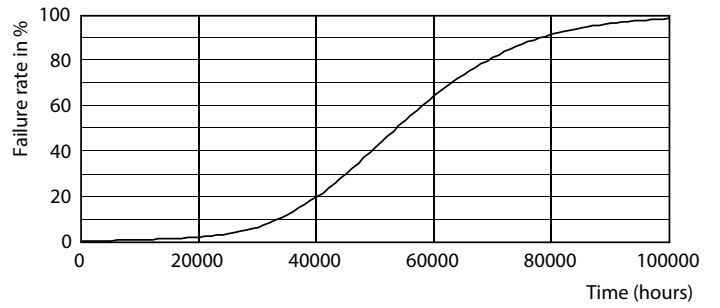

TLED IF CorePro 8ft 3900lm FA8 3500K

Photometric data

30W FA8 830 3000K

30W FA8 835 3500K

Lifetime

30W FA8

30W FA8

30W FA8