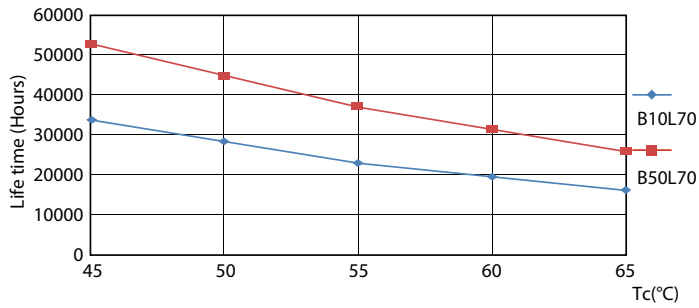

TLED IF CorePro 8ft 3900lm FA8 3500K

Photometric data

30W FA8 830 3000K

30W FA8 835 3500K

Lifetime

30W FA8

30W FA8

30W FA8