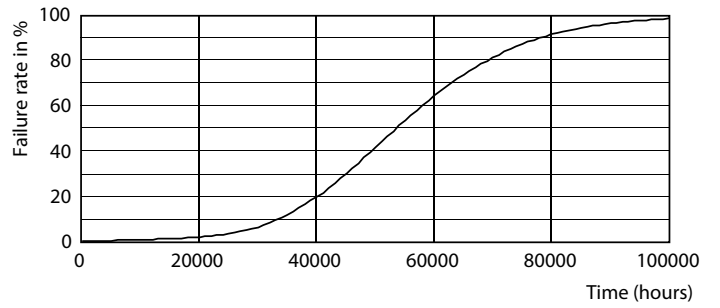

30W FA8

30W FA8