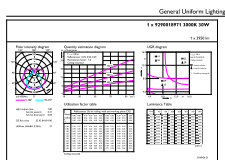

Photometric data

30W FA8 830 3000K