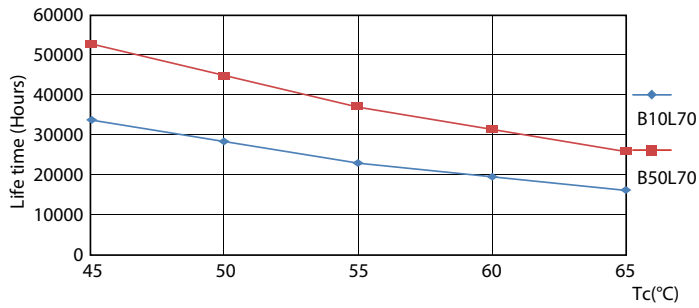

30W FA8

30W FA8