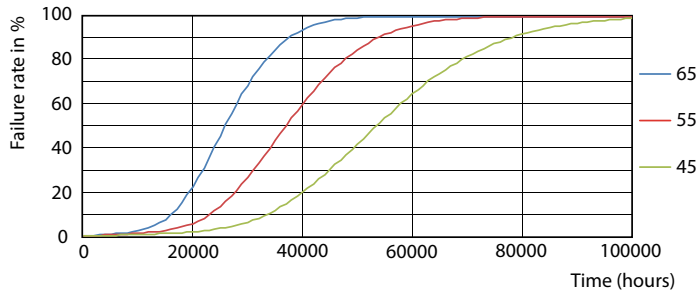

Lifetime

30W FA8

30W FA8

30W FA8

30W FA8

30W FA8