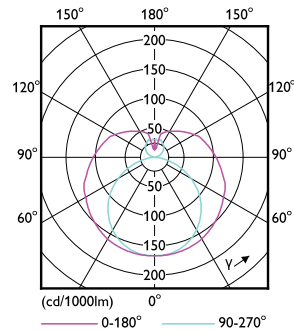

Dimensional drawing

TLED IF CorePro 8ft 3900lm FA8 3000K

Product	D1	D2	A1	A2	A3
30T8/COR/96-830/ IF39/G/FA8 10/1	25.5 mm	28 mm	2366.9 mm	2375.8 mm	2384.7 mm

Photometric data

30W FA8 830 3000K

30W FA8 830 3000K