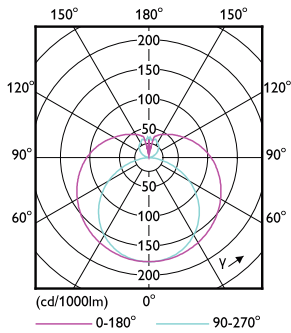

Photometric data

LEDtube PRO 12W G13 830 24D ND