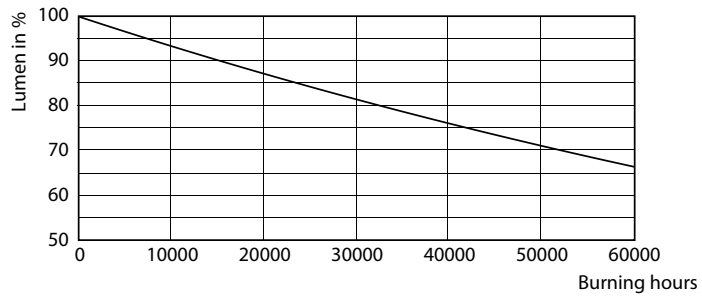

Photometric data

LEDtube PRO 12W G13 830 24D ND

LEDtube PRO 12W G13 850 24D ND

T8

Lifetime

LEDtube PRO 12W G13 830 24D ND