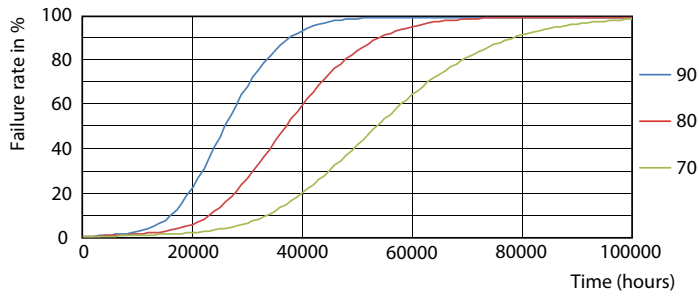

LEDtube 8W G5 830 200D DIM IF10

SDPO_MLEDGA_0067-Spectral Power distribution

Lifetime

LEDtube 8-14W G5 830-850 200D DIM IF10-21

LEDtube 8-14W G5 830-850 200D DIM IF10-21

LEDtube 8-14W G5 830-850 200D DIM IF10-21