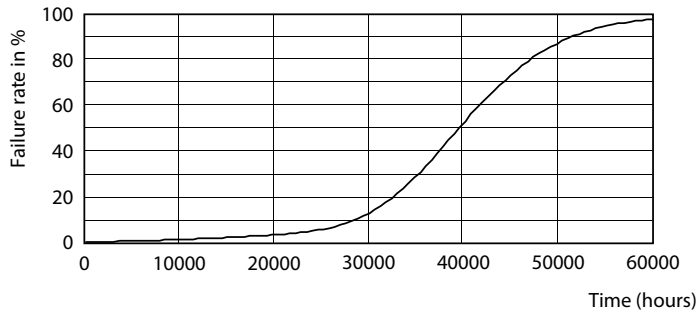

LED Urban TrueForce Lamps

Lifetime

HIB NAM Trueforce 38W E39 Clear 727 36D ND

HIB NAM Trueforce 38W E39 Clear 727 36D ND