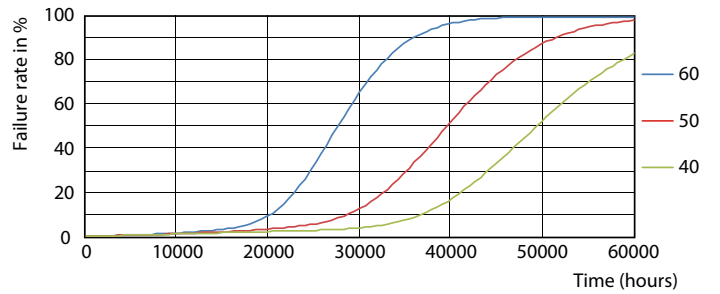

MasterConnect LEDtube InstantFit T8

Photometric data

LEDtube 8W G13 830 160D IF EasySmart

Lifetime