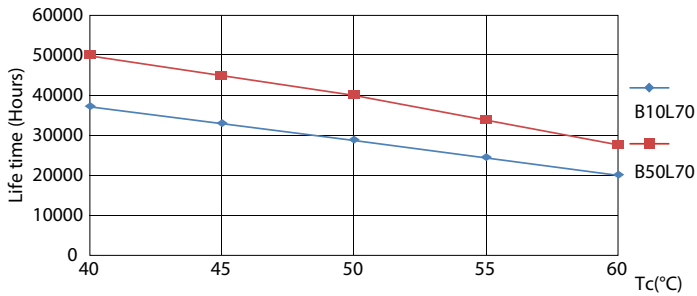

MasterConnect LEDtube InstantFit T8

Photometric data

LEDtube 8W G13 830 160D IF EasySmart

Lifetime