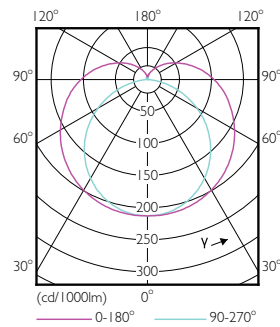

## Dimensional drawing

TLED SMART 2ft HF 8-18W 950lm 3000K

| Product                          | D1      | D2      | A1       | A2       | A3       |
|----------------------------------|---------|---------|----------|----------|----------|
| 8T8 LED/24-3000 IF EasySmart IPK | 25.6 mm | 27.8 mm | 588.6 mm | 595.7 mm | 602.8 mm |

## Photometric data

LEDtube 600mm 8W G5 830 1000lm

LEDtube 8W G13 830 160D IF EasySmart