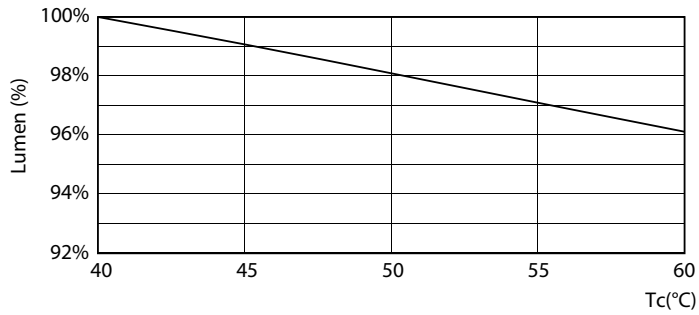

MasterConnect LEDtube InstantFit T8

Lifetime

LEDtube 15W G13 830-850 160D IF 6U EasySmart