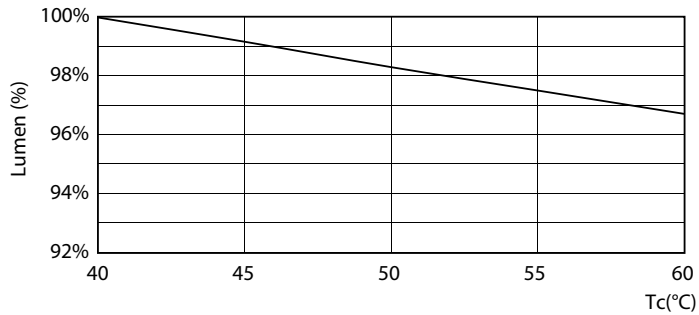

MasterClass LEDtube InstantFit T8

Lifetime

LEDtube 10W G13 827-850 IF 1PK

LEDtube 10W G13 827-850 IF 1PK

LEDtube 10W G13 827-850 IF 1PK

LEDtube 10W G13 827-850 IF 1PK

LEDtube 10W G13 827-850 IF 1PK

MasterClass LEDtube InstantFit T8