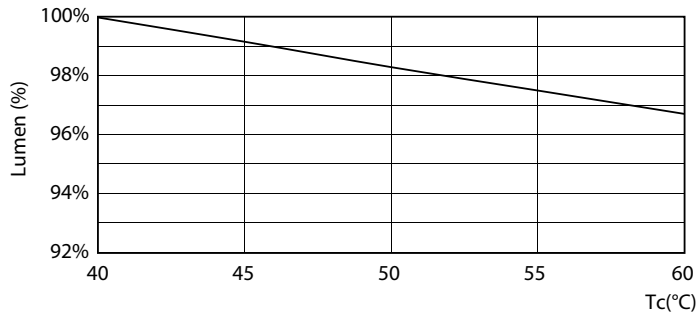

LED InstantFit Lamps

Lifetime

LEDtube 10W G13 827-850 IF 1PK

LEDtube 10W G13 827-850 IF 1PK

LEDtube 10W G13 827-850 IF 1PK

LEDtube 10W G13 827-850 IF 1PK

LEDtube 10W G13 827-850 IF 1PK

LED InstantFit Lamps