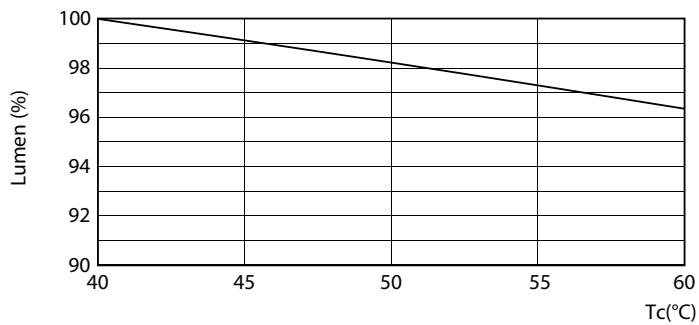

LED InstantFit Lamps

Lifetime

LEDtube 13W G13 830-850 IF DIM

LEDtube 13W G13 830-850 IF DIM

LEDtube 13W G13 830-850 IF DIM

LEDtube 13W G13 830-850 IF DIM

LEDtube 13W G13 830-850 IF DIM

LED InstantFit Lamps