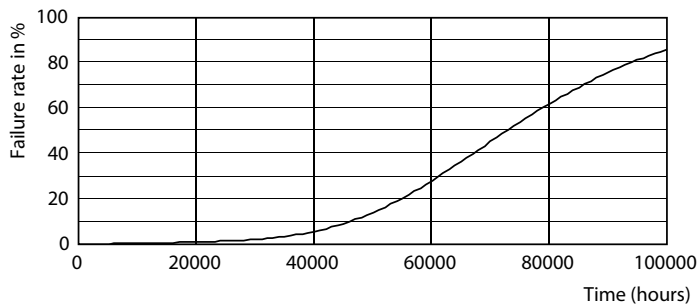

LEDtube 13W G13 830-850 IF DIM

LED InstantFit Lamps

Lifetime

LEDtube 13W G13 830-850 IF DIM

LEDtube 13W G13 830-850 IF DIM

LEDtube 13W G13 830-850 IF DIM

LEDtube 13W G13 830-850 IF DIM

LEDtube 13W G13 830-850 IF DIM