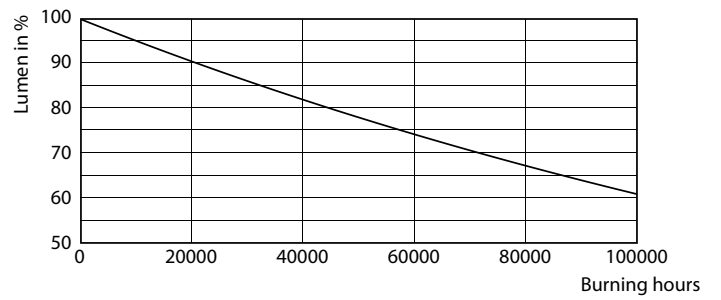

LEDtube 13W G13 830-850 IF DIM

LED InstantFit Lamps

Lifetime

LEDtube 13W G13 830-850 IF DIM

LEDtube 13W G13 830-850 IF DIM

LEDtube 13W G13 830-850 IF DIM

LEDtube 13W G13 830-850 IF DIM

LEDtube 13W G13 830-850 IF DIM