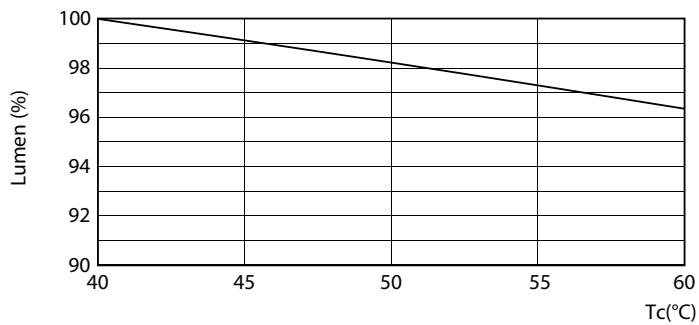

LEDtube 13W G13 830-850 IF DIM

LED InstantFit Lamps

Lifetime

LEDtube 13W G13 830-850 IF DIM

LEDtube 13W G13 830-850 IF DIM

LEDtube 13W G13 830-850 IF DIM

LEDtube 13W G13 830-850 IF DIM

LEDtube 13W G13 830-850 IF DIM