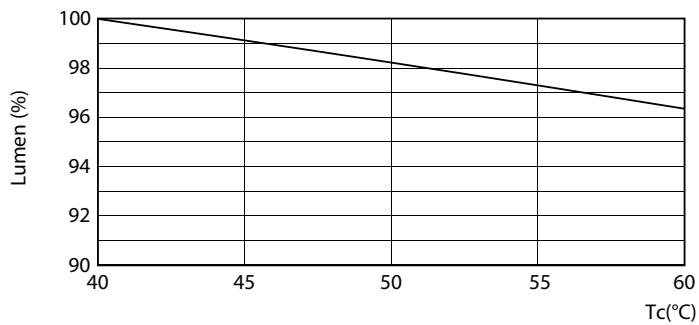

## Lifetime

LEDtube 13W G13 830-850 IF DIM

LEDtube 13W G13 830-850 IF DIM

LEDtube 13W G13 830-850 IF DIM

LEDtube 13W G13 830-850 IF DIM

LEDtube 13W G13 830-850 IF DIM