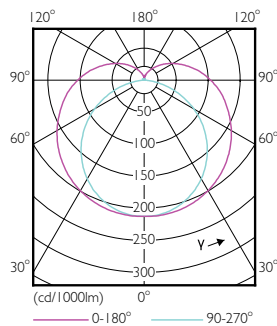

## Dimensional drawing

TLED 1200mm 120V 13-32W 2000lm 3000K G13

Product	D1	D2	A1	A2	A3
13T8 LED/48-3000 IF DIM 1PK 10/1	25.7 mm	26.3 mm	1198.1 mm	1205.2 mm	1212.3 mm

## Photometric data

LEDtube 600mm 8W G5 830 1000lm

LEDtube 13W G13 830-850 IF DIM