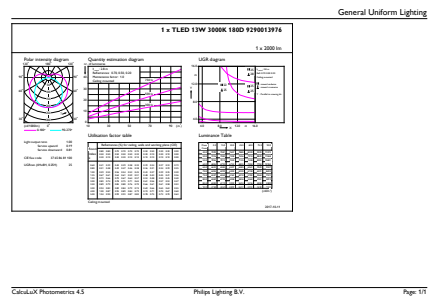

## Dimensional drawing

TLED 1200mm 120V 13-32W 2000lm 3000K G13

Product	D1	D2	A1	A2	A3
13T8 LED/48-3000 IF DIM 1PK 10/1	25.7 mm	26.3 mm	1198.1 mm	1205.2 mm	1212.3 mm

## Photometric data

LEDtube 600mm 8W G5 830 1000lm

LEDtube 13W G13 830-850 IF DIM