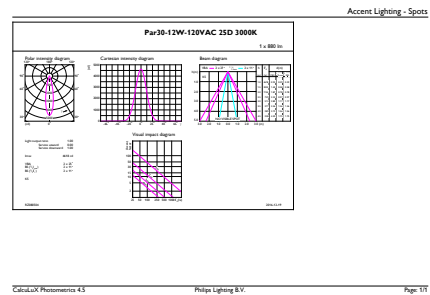

## Photometric data

PAR38 120V 17-90W 1200lm 8D 3000K E26 D

CELUX Photometrics 4.3 Philips Lighting B.V. Page 1/1