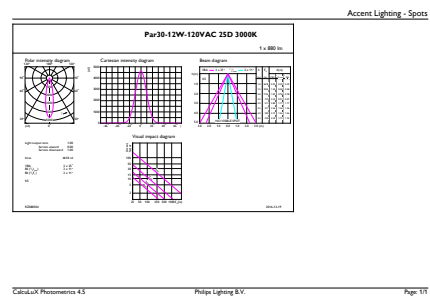

## Photometric data

PAR38 120V 17-90W 1200lm 8D 3000K E26 D