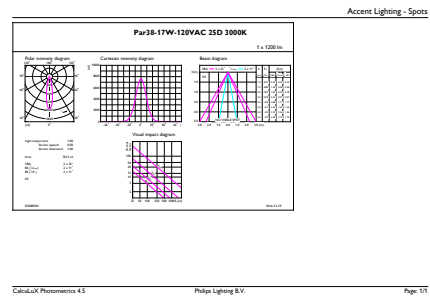

## Photometric data

PAR38 120V 17-90W 1200lm 8D 3000K E26 D