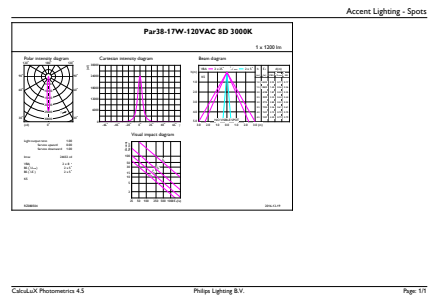

## Photometric data

PAR38 120V 17-90W 1200lm 8D 3000K E26 D