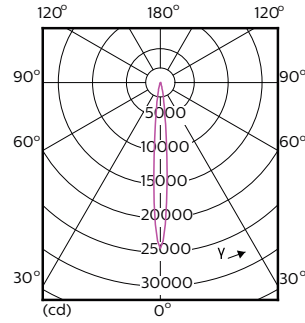

## Photometric data

PAR38 120V 17-90W 1200lm 8D 3000K E26 D