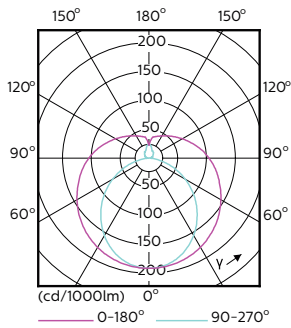

Dimensional drawing

Product	D1	D2	A1	A2	A3
14T8 PRO LED/48-4000 IF G 10/1	25.7 mm	28 mm	1198 mm	1205 mm	1212 mm

14T8 PRO LED/48-4000 IF G 10/1

Photometric data

LEDtube 1200mm 17W G13 2100lm

LEDtube PRO 1200mm 14W G13 840 2100lm