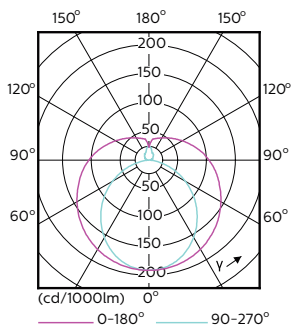

Dimensional drawing

Product	D1	D2	A1	A2	A3
14T8 PRO LED/48-3500 IF G 10/1	25.7 mm	28 mm	1198 mm	1205 mm	1212 mm

14T8 PRO LED/48-3500 IF G 10/1

Photometric data

LEDtube 1200mm 17W G13 2100lm

LEDtube PRO 1200mm 14W G13 835 2000lm