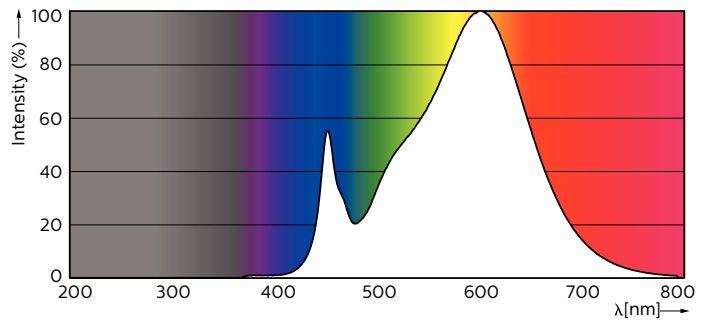

## Photometric data

LEDtube 1200mm 17W G13 2100lm

LEDtube PRO 1200mm 14W G13 830 2000lm