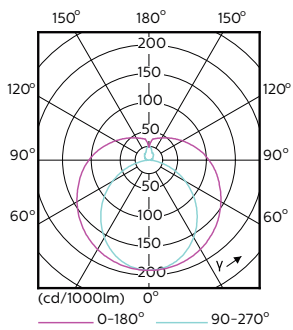

## Photometric data

LEDtube 1200mm 17W G13 2100lm

LEDtube PRO 1200mm 14W G13 830 2000lm